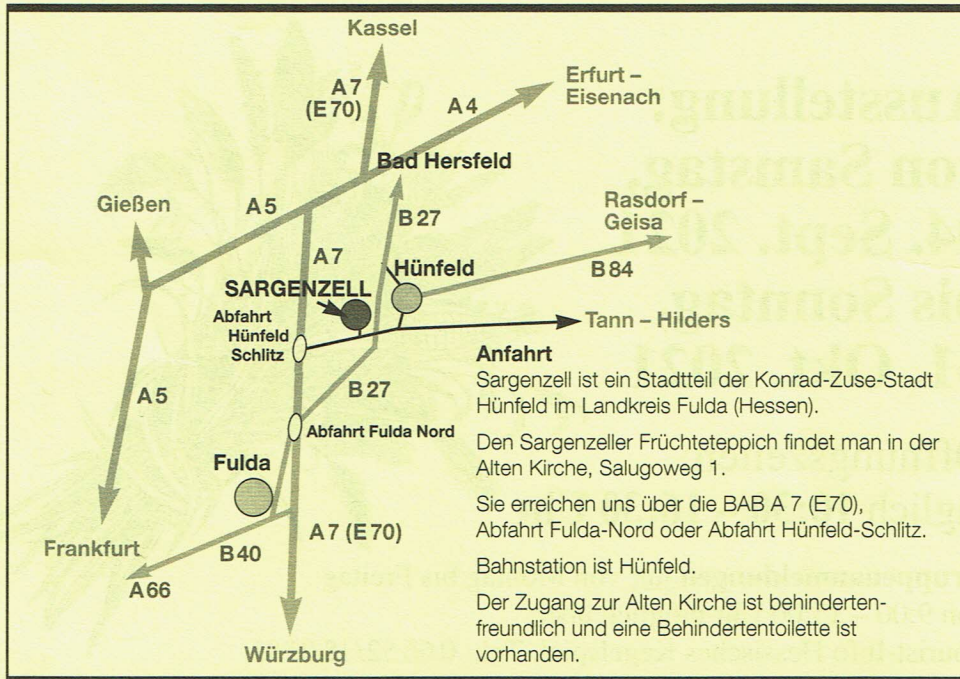

Motiv des 33. Früchteteppich

„Daniel in der Löwengrube“
aus Buch Daniel, 17–25

Gemalt in 2011. Maler und Illustrator:
Dan Burr, geb. 1960, lebt in Teton, Idaho, USA
Das Früchteteppichbild wurde in Anlehnung der Illustration
des Künstlers Dan Burr gestaltet.